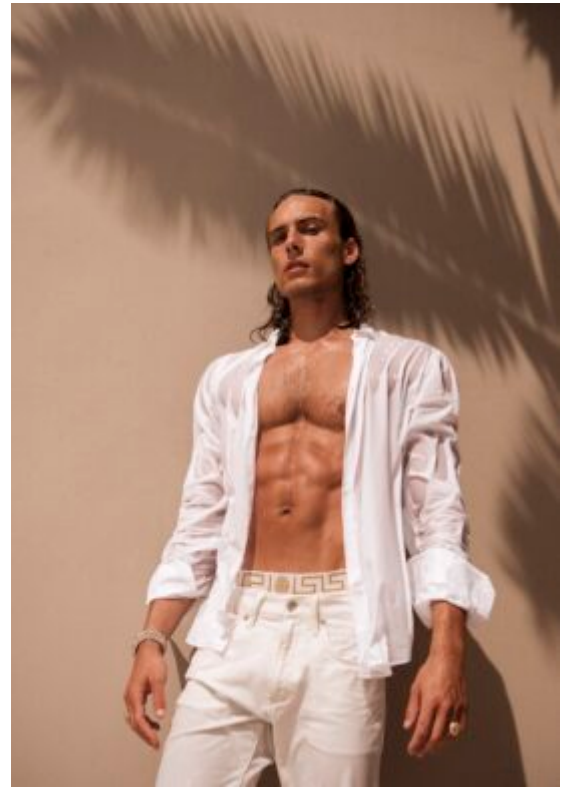

TRUE MODELS

Rafael Çetin

184 | 100 / 78 / 95 / 43 | Blond / Brown

TRUE MODELS

Rafael Çetin

184 | 100 / 78 / 95 / 43 | Blond / Brown

TRUE MODELS

Rafael Çetin

184 | 100 / 78 / 95 / 43 | Blond / Brown

TRUE MODELS

Rafael Çetin

184 | 100 / 78 / 43 | Blond / Brown

TRUE MODELS

Rafael Çetin

184 | 100 / 78 / 95 / 43 | Blond / Brown